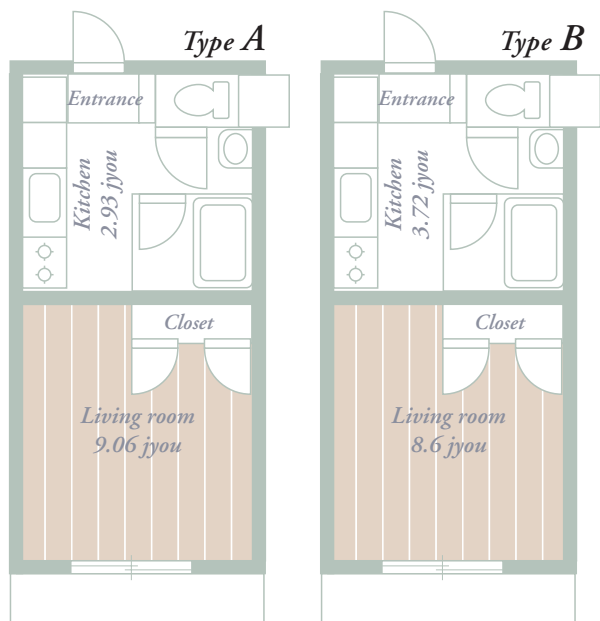

京王堀之内駅 徒歩9分

大学まで 自転車で8分、徒歩20分

C's 37 KOYATA

全戸数25戸

オートロック バストイレ別 全室フローリング 中大生専用

入居者募集中

洋室8.6帖～ 鉄筋コンクリート造4階建
 家賃61,000円～／共益費4,000円
 礼金2ヶ月／敷金0ヶ月
 クリーニング費用31,500円
 保険料(1年)7,500円
 建築年:2010年全戸数 25戸
 定期借家契約期間:2年、再契約料は賃料の0.8か月分
 方位:南・西
 駐輪場:有
 全室フローリング／洋室8.6帖(29.93㎡)／9.06帖(28.90㎡)
 室内設備:給湯／浴室・台所／エアコン
 シャワー／天井照明／洗濯機置場室内
 浴室・トイレ別／洗面台／コンロ(ガス2口)

【賃貸価格表】

Type A (28.90㎡)

401号室 64,000円	402号室 64,000円	403号室 64,000円	405号室 64,000円	406号室 64,000円
301号室 65,000円	302号室 65,000円	303号室 65,000円	305号室 65,000円	306号室 65,000円
201号室 64,000円	202号室 64,000円	203号室 64,000円	205号室 64,000円	206号室 64,000円
Entrance	101号室 61,000円	102号室 61,000円	103号室 61,000円	105号室 61,000円

Type B (29.93㎡)

307号室 66,000円	308号室 66,000円
207号室 65,000円	208号室 65,000円
106号室 62,000円	107号室 62,000円

パンフレットの記載内容や紹介図面が現状と異なる場合、現状を優先させていただきます。

Type A
9.06 jyo

Type B
8.60 jyo

中央大学生生活協同組合
CHUO UNIVERSITY COOP