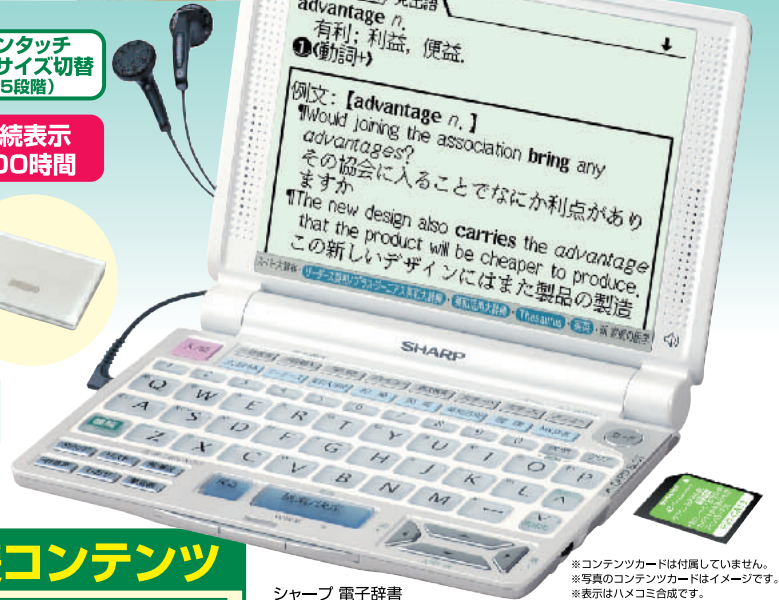

連続表示
200時間

W検索

例文検索

地球を大切に
すべての機能に
無鉛はんだ使用

5.4型
大画面

※同梱のイヤホンは音声対応
カード装着時に使用します。

※コンテンツカードは付属していません。
※写真のコンテンツカードはイメージです。
※表示はハメコミ合成です。

健康管理から就職活動までサポート 学生生活応援コンテンツ