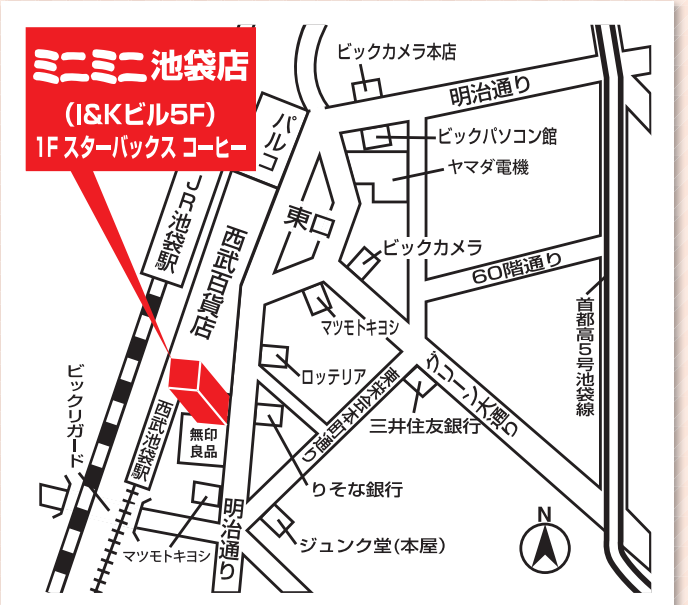

(徒歩1分)

■取引形態は全て仲介です
■年中無休
■営業時間/10:00~18:00

主催 中央大学生生活協同組合 理工店

共催 株式会社 ミニミニ中央 池袋店

担当店舗